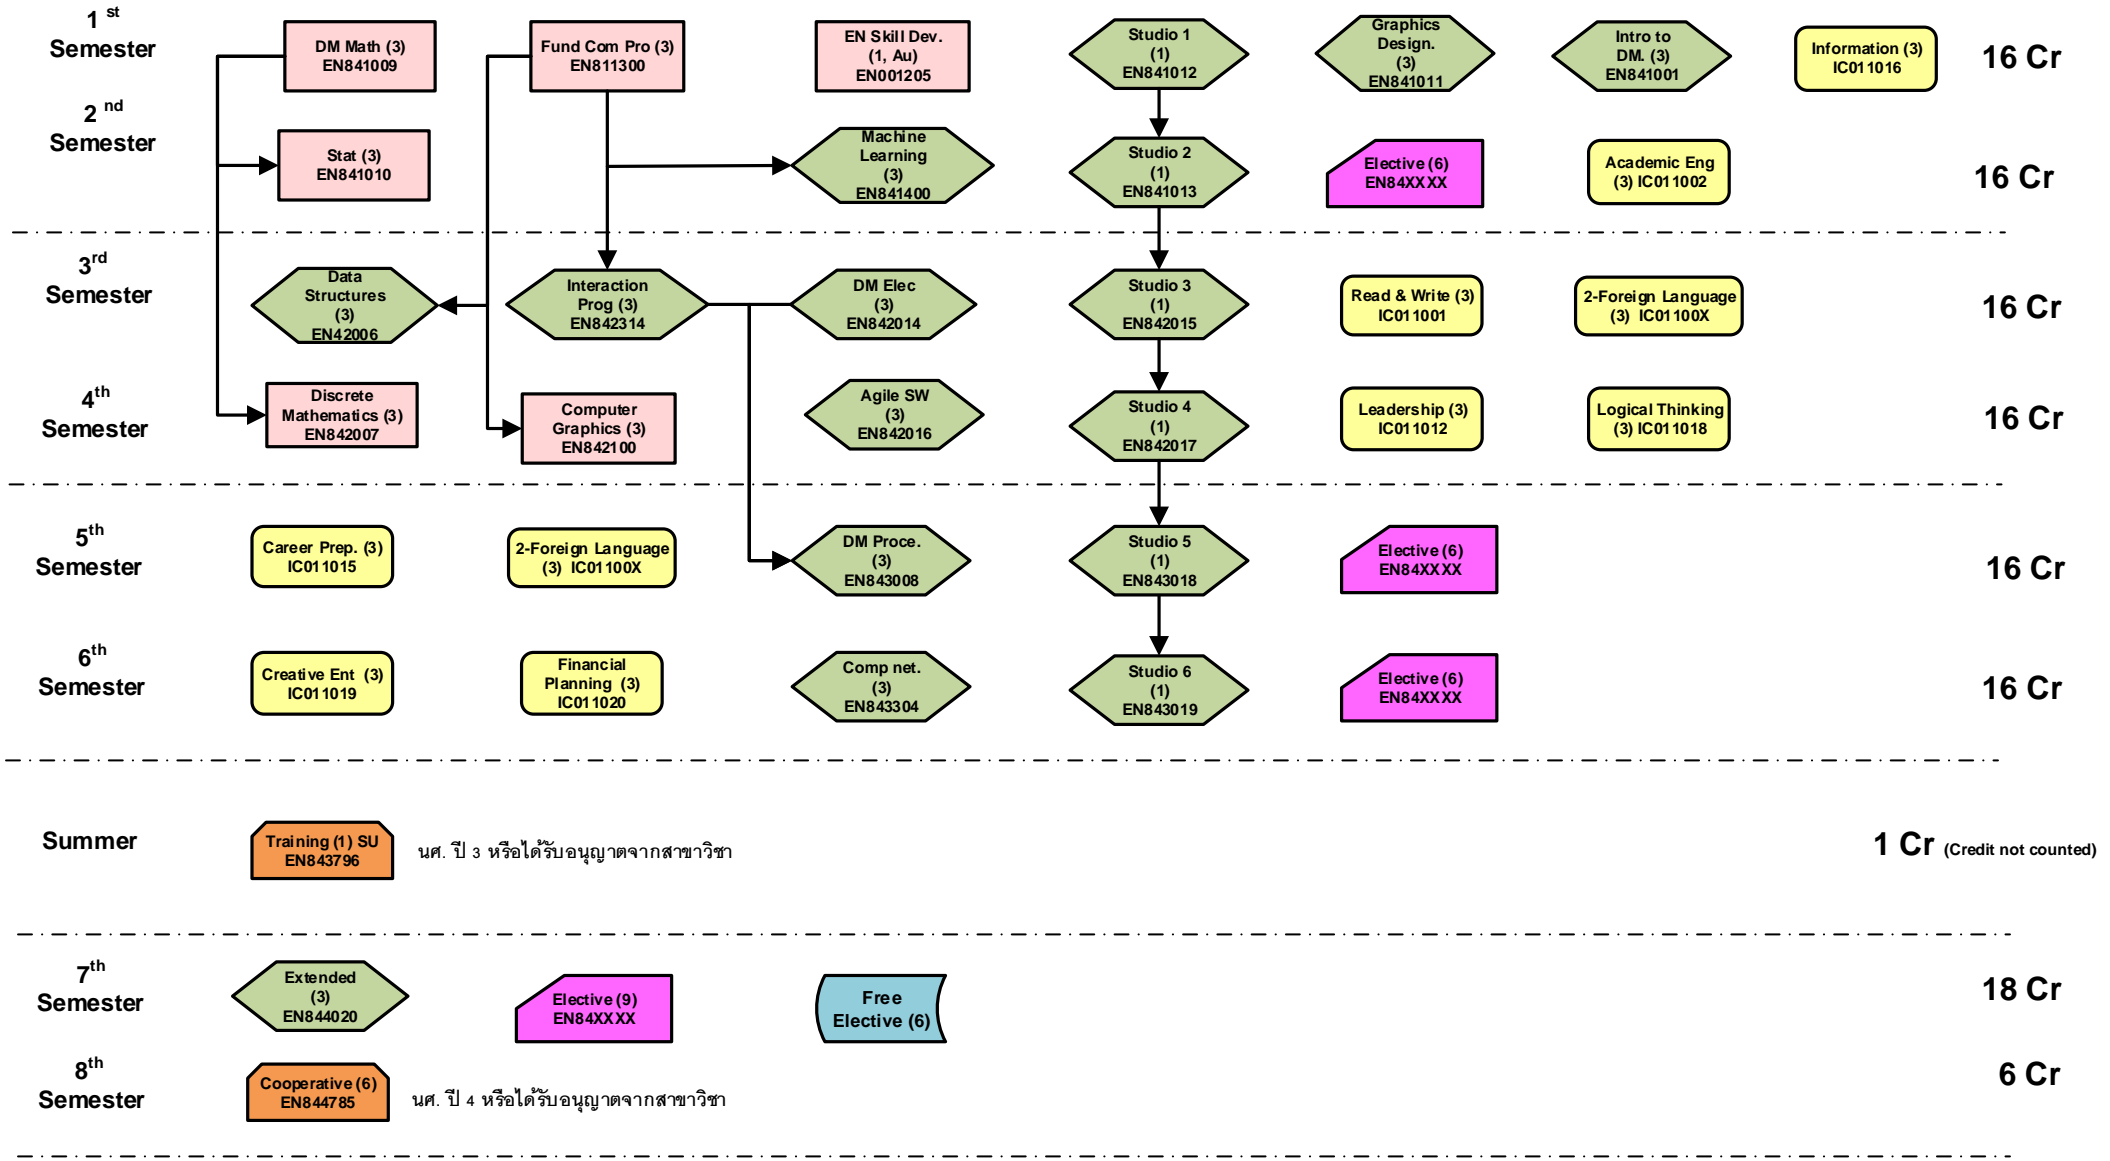

International Program Course Map – Cooperative Education 2022-2026 (DME)

30 Cr หมายถึง หมวดศึกษาทั่วไป
 27 Cr หมายถึง กลุ่มวิชาเลือก
 6 Cr หมายถึง กลุ่มวิชาฝึกงานและสหกิจศึกษา
15 Cr หมายถึง กลุ่มวิชาพื้นฐาน
 36 Cr หมายถึง กลุ่มวิชาบังคับ 2.00/C
 ≥ 6 Cr หมายถึง หมวดวิชาเลือกเสรี

—————> หมายถึง รายวิชาที่ต้องเรียนและสอบผ่าน
 - - - - -> หมายถึง รายวิชาเรียนร่วม

TOTAL 120 Credits